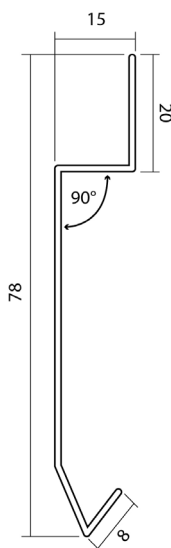

## Solin biseau

Fabrication  
Française

### ◆ Description

Bande solin biseau en aluminium brut hauteur 78 mm avec un déport de 15 mm

### ◆ Caractéristiques techniques

Réf.	Libellé	Épaisseur (mm)	Hauteur (mm)	Longueur (m)	Déport (mm)
A90059	Solin biseau alu 08/10 - HT 78mm déport 15mm	0,8	78	2	15

### ◆ Conditionnement

Les bandes solin biseau sont conditionnées par palette de 500 pièces soit 1000 mètres.